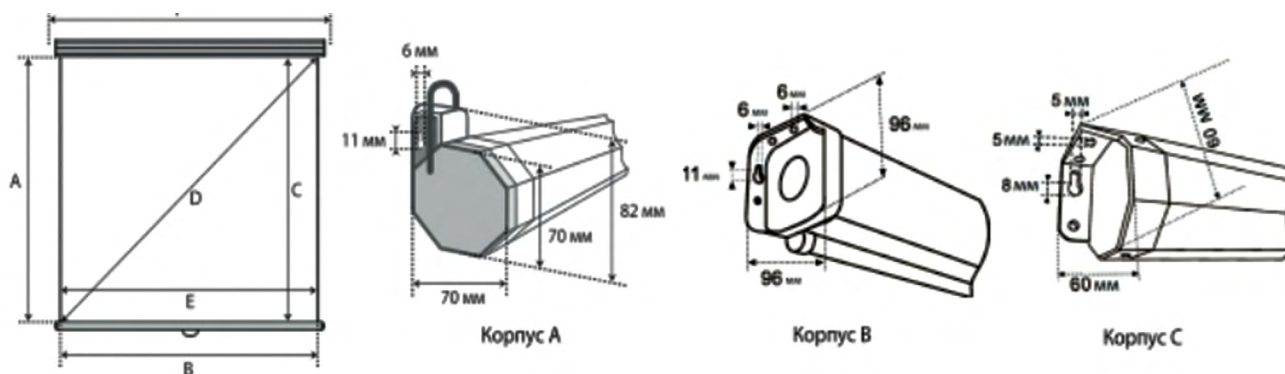

1:1

4:3

16:9

16:10

Доступные размеры

минимальная ширина:

150 см

максимальная ширина:

Устойчивость к огню

ECO PICTURE - эргономичный настенный экран с ручным управлением с широкими возможностями крепления.

Возможность мыть

Устойчивость к плесени

Угол обзора 160°

Matte White

Угол обзора 160°

Усиление 1

Формат	Код продукта	Общий размер (АxВ, см)	Рабочая область (СxЕ, см)	Диагональ рабочей области D (см/дюймы)	Тип корпуса	Габариты корпуса (ШxВxД, мм)	Вес
Без чёрной каймы							
1:1	LEP-100101	150x150	150x150	212/84	A	70x82x1590	4
	LEP-100105	160x160	160x160	226/89	A	70x82x1690	4
	LEP-100102	180x180	180x180	255/100	A	70x82x1890	5
	LEP-100103	200x200	200x200	283/111	A	70x82x2090	7
С чёрной каймой по периметру							
1:1	LEP-100106	127x127	121x121	171/67	C	58x58x1390	4
	LEP-100107	153x153	147x147	208/82	C	58x58x1650	5
	LEP-100108	180x180	174x174	246/97	C	58x58x1920	6
	LEP-100109	203x203	195x195	276/109	A	82x70x2150	7
	LEP-100110	220x220	214x214	303/119	A	82x70x2320	8
4:3	LEP-100111	120x160	114x154	192/75	C	58x58x1720	7
	LEP-100112	128x171	122x165	205/81	C	58x58x1830	5
	LEP-100113	153x203	147x197	246/97	C	58x58x2150	6
	LEP-100114	183x244	175x236	294/116	A	82x70x2560	8
	LEP-100115	206x274	198x266	332/131	B	96x96x2860	14
	LEP-100116	229x305	221x297	370/146	B	96x96x3170	16
16:9	LEP-100117	142x200	109x194	223/88	C	58x58x2120	6
	LEP-100118	164x240	130x232	266/105	A	82x70x2520	7
	LEP-100119	187x280	153x272	312/123	B	96x96x2920	13
	LEP-100120	198x300	164x292	335/132	B	96x96x3120	15
16:10	LEP-100121	115x180	109x174	205/81	C	58x58x1920	5
	LEP-100122	127x200	121x194	229/90	C	58x58x2120	6
	LEP-100123	153x240	145x232	274/107	C	82x70x2520	7
	LEP-100124	178x280	170x272	324/126	B	96x96x2920	12
	LEP-100125	190x300	182x292	344/135	B	96x96x3120	14